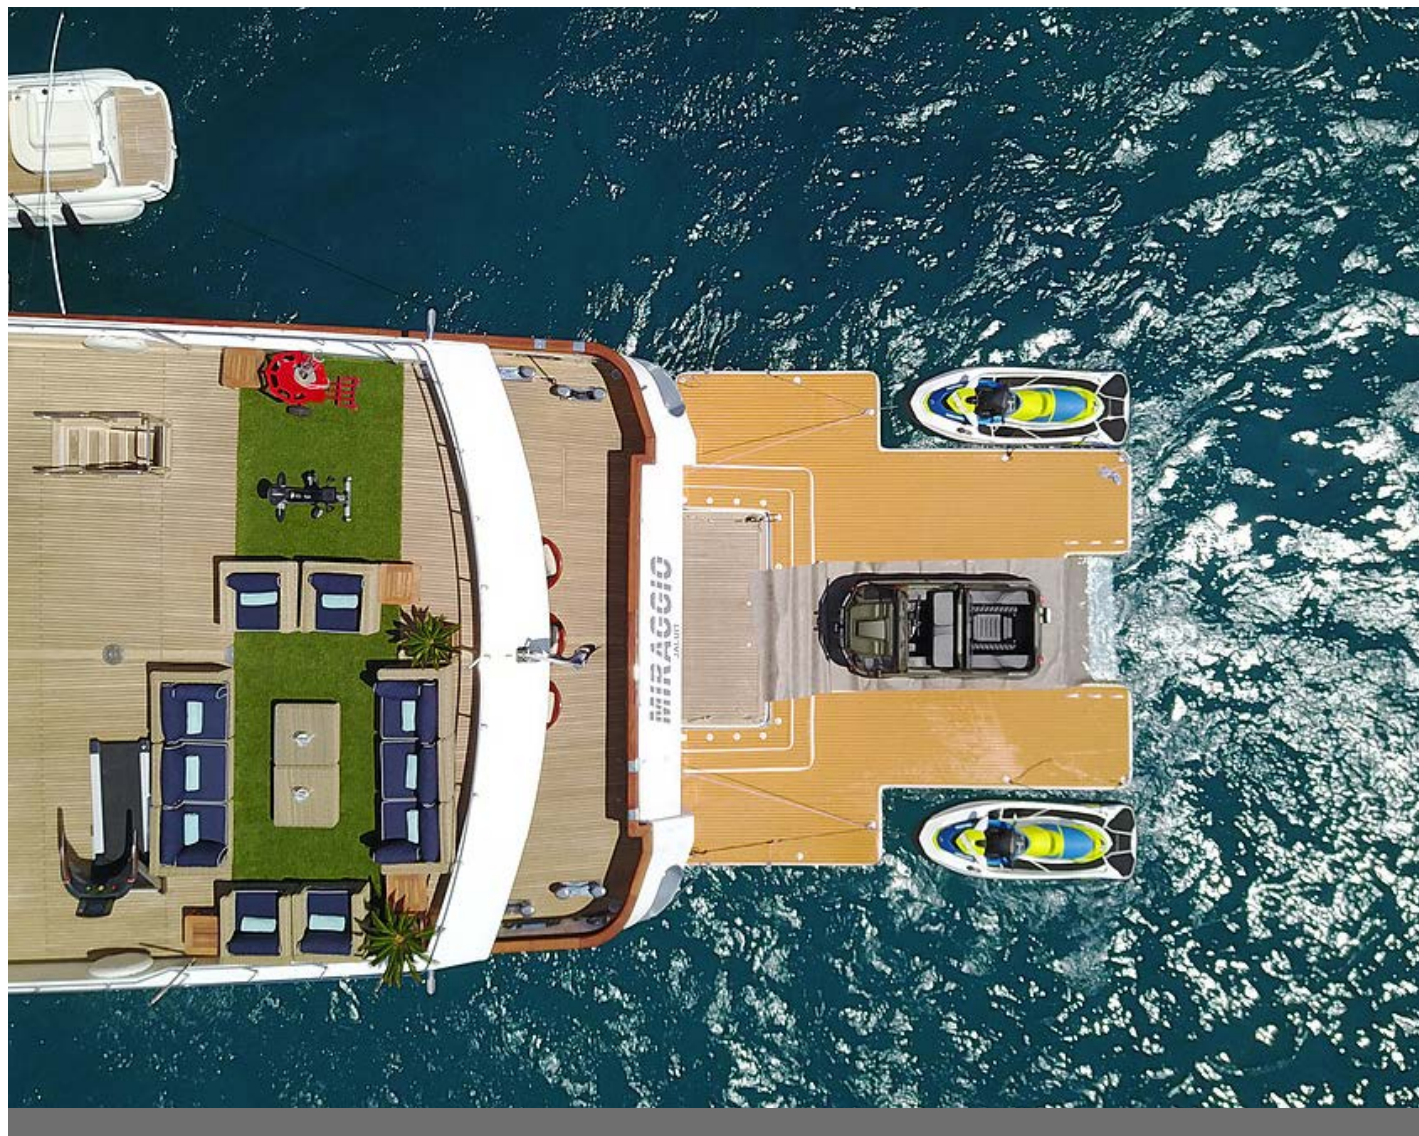

FOR CHARTER

MIRAGGIO

41.00M 134'06"

SPECIFICATION

BUILDER	SIAR SPA
BUILT / REFIT	1988 / 2018
BEAM	9.20M . 30'02"
STATEROOM / GUESTS	6 / 12
CREW	10
HULL MATERIAL	GRP
CRUISING SPEED	12 KNOTS
CRUISING AREA SUMMER	FRENCH POLYNESIA
CRUISING AREA WINTER	CARIBBEAN / PANAMA

Fraser Yachts offers are subject to availability. The particulars are believed to be correct but are not guaranteed and may not be used for contractual purposes.